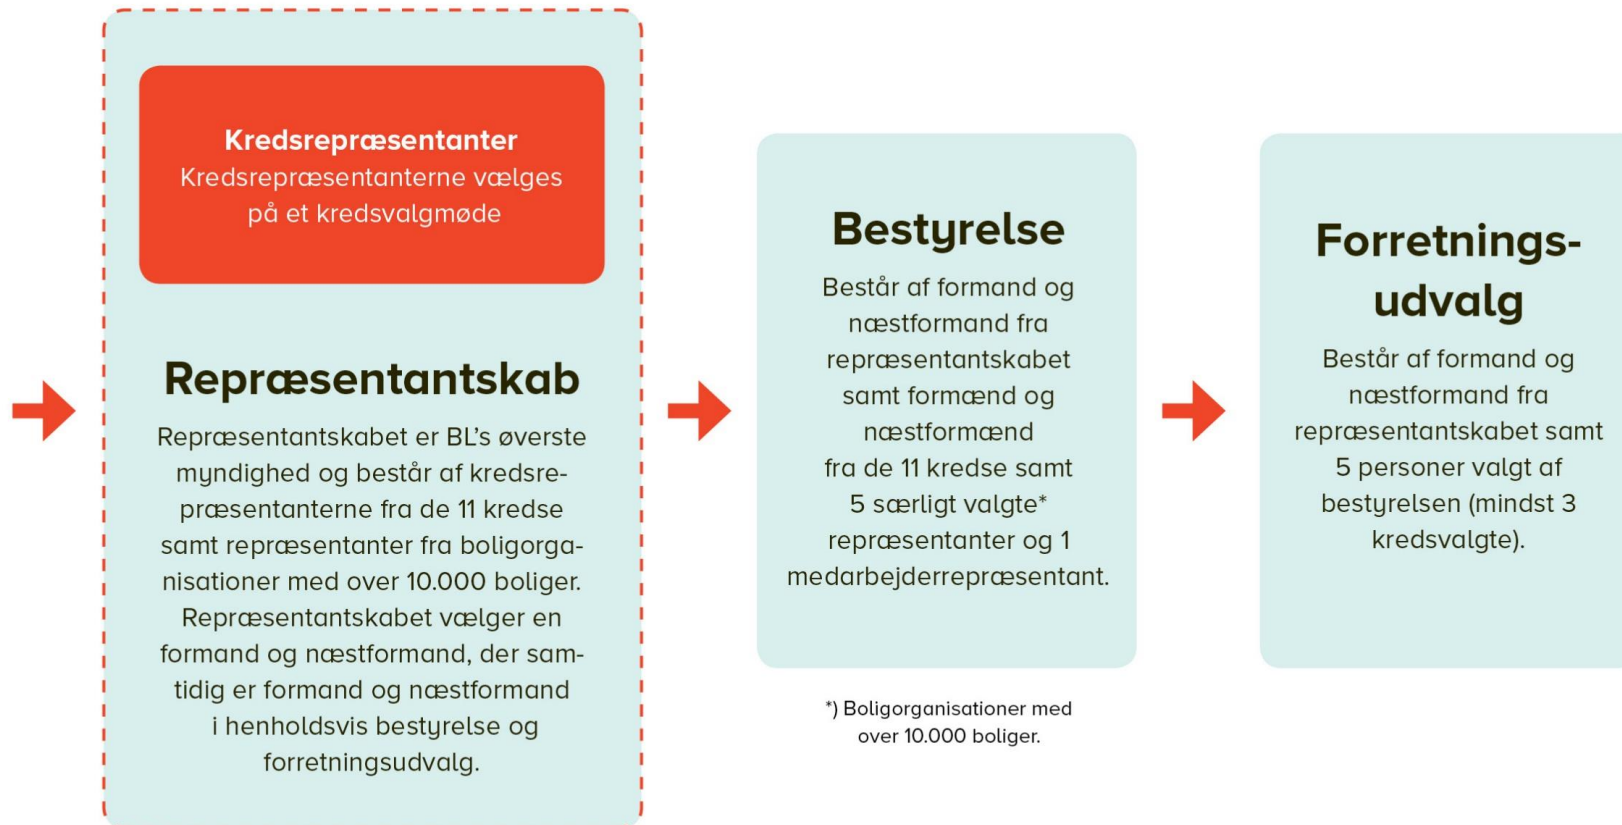

BL – en medlemsorganisation

1. Kreds

2. Kreds

3. Kreds

4. Kreds

5. Kreds

6. Kreds

7. Kreds

8. Kreds

9. Kreds

10. Kreds

11. Kreds